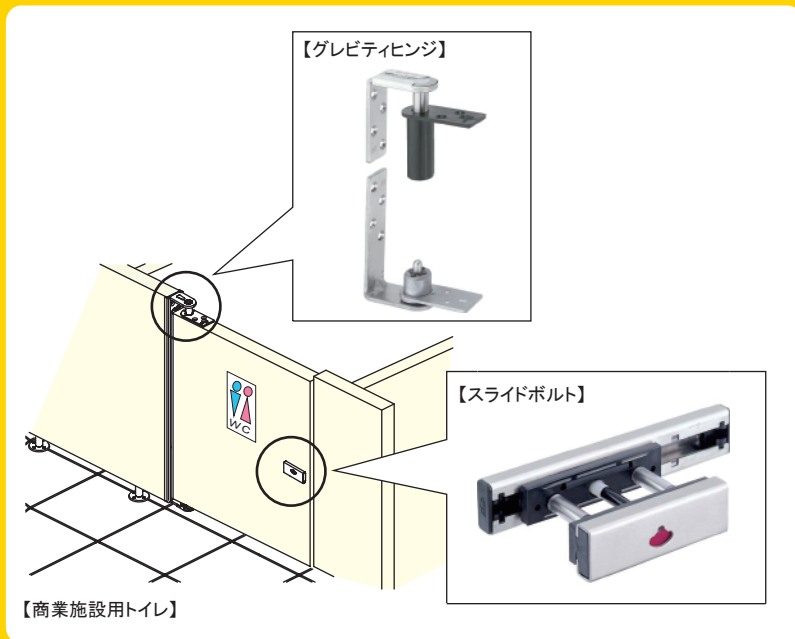

2020年4月入社

工場見学のお知らせ

当社は、**金属製品メーカー**です。
ドアノブ・トイレの錠前などを
設計・製造しています。

※詳しい内容は、ホームページをご覧ください。

【プレス】

【組立】

■ 4月～6月日程

※下記以外をご希望の際はご相談下さい。