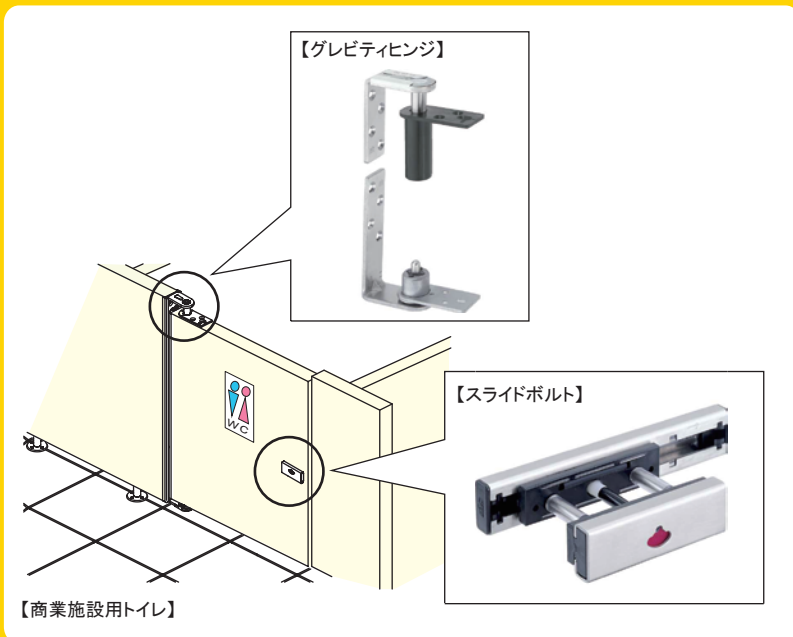

2020年4月入社

工場見学のお知らせ

当社は、**金属製品メーカー**です。
ドアノブ・トイレの錠前などを
設計・製造しています。

※詳しい内容は、ホームページをご覧ください。

【プレス】

【組立】

■ 3月～5月日程

※下記以外をご希望の際はご相談下さい。